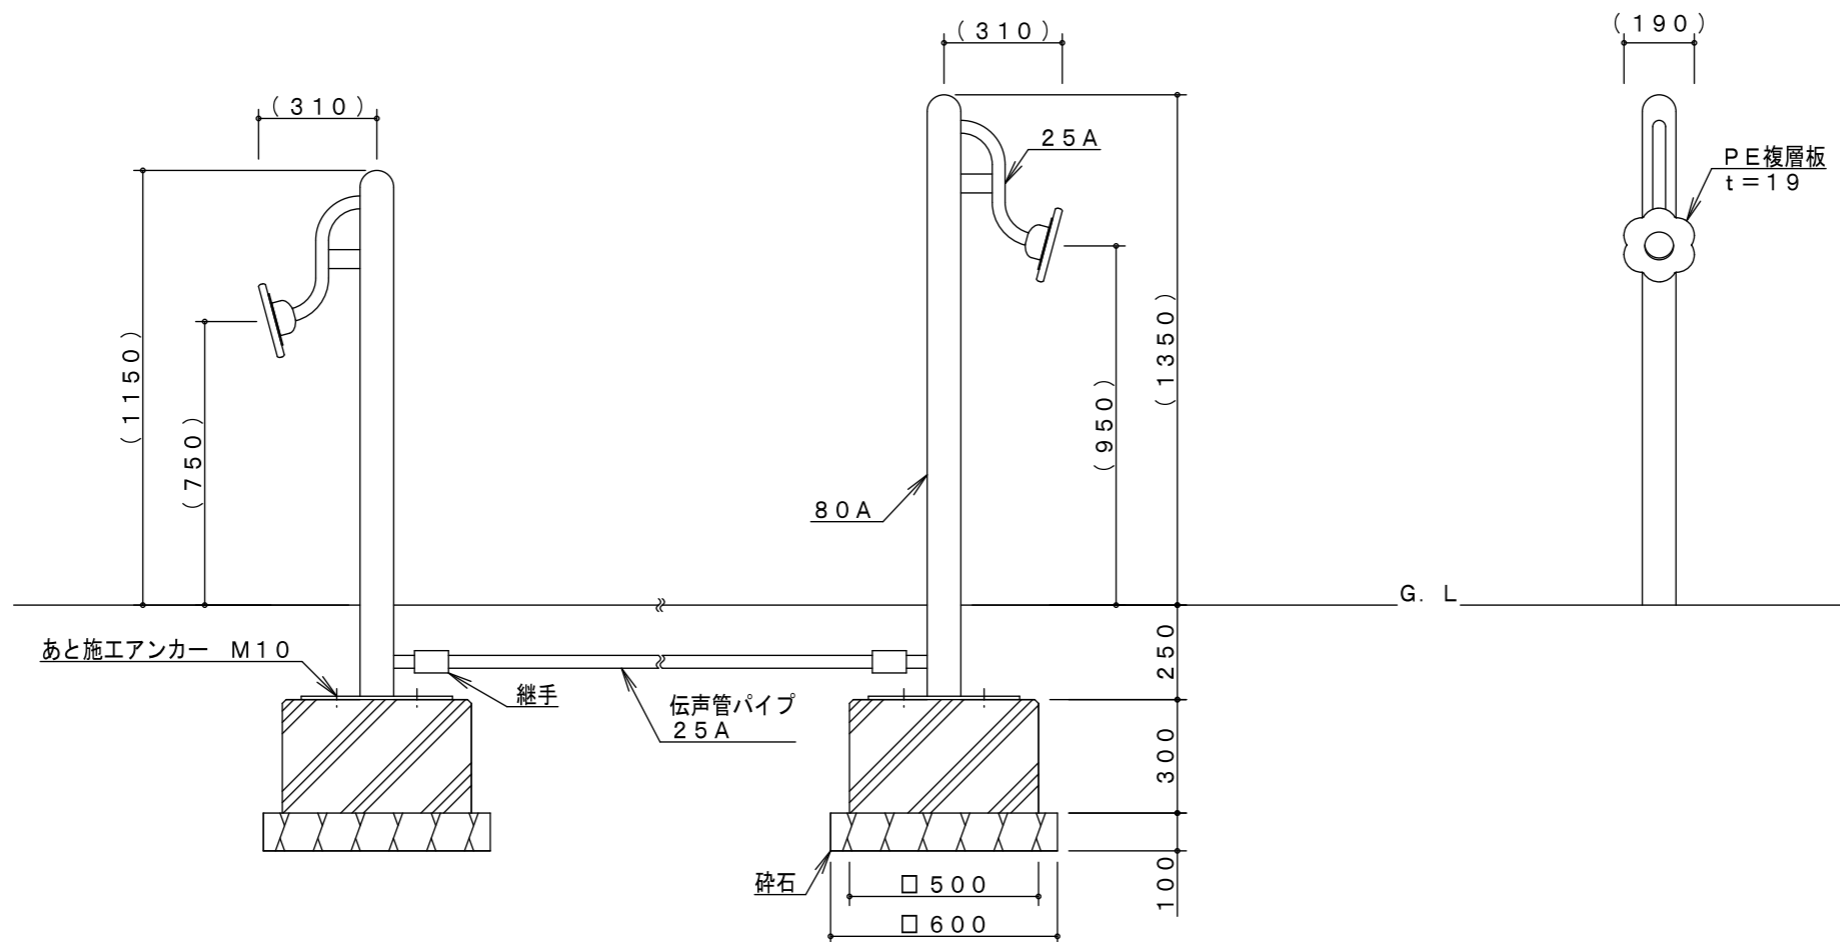

※製品外形からの寸法を示す
安全領域 S=1/100

製品仕様

鋼管・鋼材は、電気亜鉛メッキ処理（地際部の鋼管は20μm以上）後、合成樹脂焼付塗装とする。
伝声管パイプ（25A）・継手は溶融亜鉛メッキ処理とする。
ボルト・ナットは、電気亜鉛メッキ処理とする。
利用対象年齢は、幼児（3才～6才）・児童（6才～12才）とする。
ISO9001・ISO14001の認証取得企業で品質管理された製品とし、（一社）日本公園施設業協会の賠償責任保険付とする。本製品は、遊具の安全に関する規準JPFA-SP-S：2014に準拠した製品とする。

主要鋼管	25A	外径34.0	肉厚 3.2	品名	おはなしフラワー		
	80A	外径89.1	肉厚 4.2		図番	ZPG-310	
				尺度		1/20	作図日