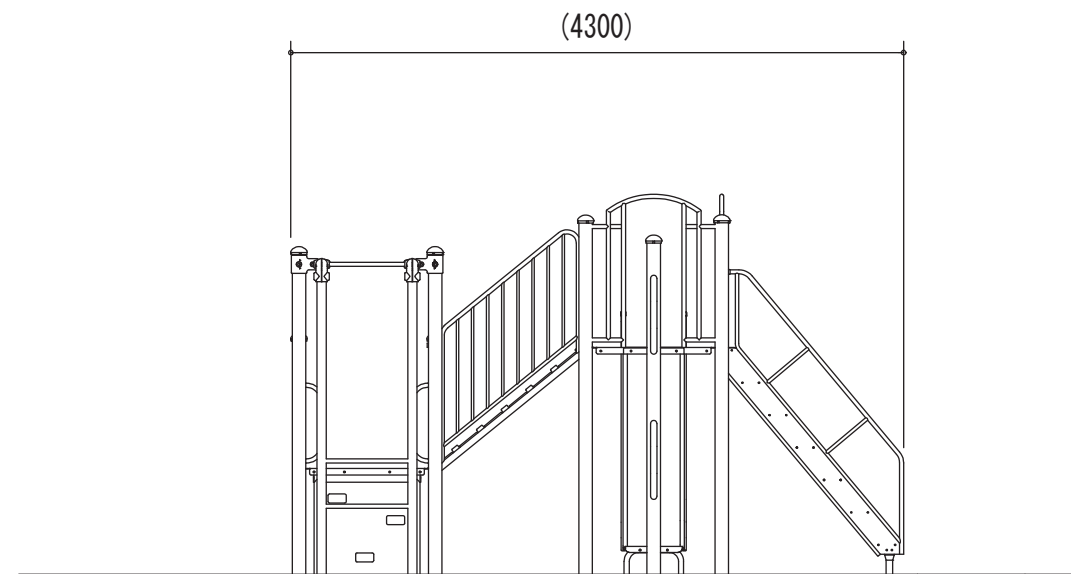

GL

製品仕様  
 利用対象年齢は、児童（6才～12才）とする。  
 ISO9001・ISO14001の認証取得企業で品質管理された製品とし、（一社）日本公園施設業協会の生産物賠償責任保険付とする。本製品は、遊具の安全に関する規準JPFA-SP-S：2014に準拠した製品とする。

主要鋼管				

品名	冒険ふんばりコンビ 参考図		
図番			
尺度	1/50	作成日	2024/01/15